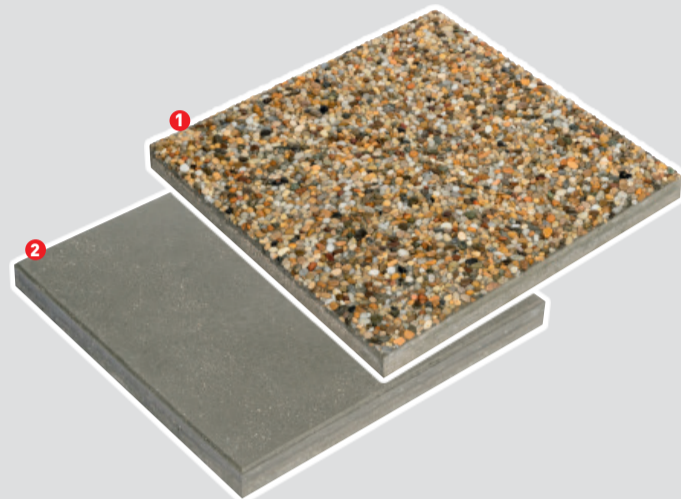

1 Waschbetonplatte
Donaukies. 40 x 40 x 3,8 cm.
329708

2 Estrichplatte
Mit Fase. Grau. 40 x 40 x 3,8 cm.
329715

je nur
3.49